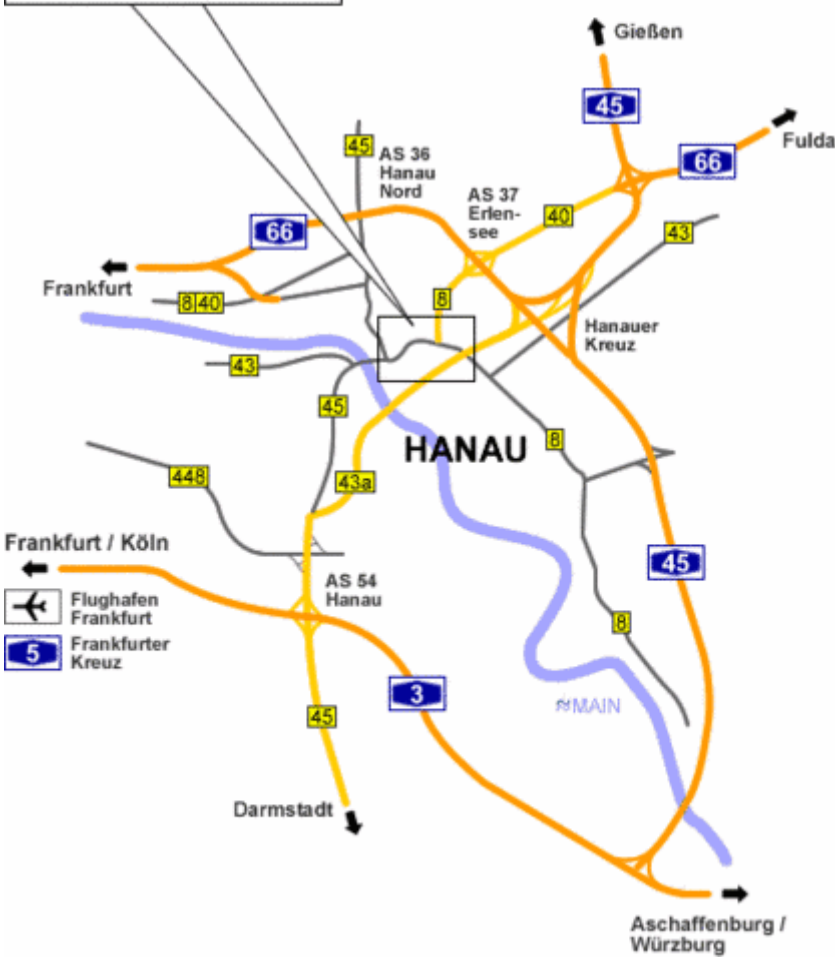

Anfahrt - so finden Sie uns

Anfahrt

A45 (Gießen) / A66 (Fulda) Richtung Frankfurt

A3 (München) über Seligenstädter Dreieck zur A45 (Aschaffenburg) Richtung Gießen

Bis Hanauer Kreuz, weiter auf der A66 Richtung Frankfurt.

A66 (Frankfurt / Wiesbaden)

An der Anschlussstelle 37 (Hanau/Erlensee) die Abfahrt Hanau über die B8 verlassen. Nach ca. 1/2 km auf der B8 die Abfahrt Hanau-Stadtmitte. An der 2. Ampelanlage die Vorfahrtsstraße gerade aus verlassen. An der nächsten Ampelkreuzung links abbiegen auf die Friedrich-Ebert-Anlage (Richtung Dieburg). Unitec befinden sich auf der linken Seite (Anbau des Hotels). Parkplätze sind im Hof vorhanden.

A3 / A5 Frankfurter-Kreuz (Frankfurt Airport)

Auf der A3 Richtung Würzburg / München bis zur Anschlussstelle 54 (Hanau). Weiter auf der B45 Richtung Hanau. Links halten, weiter auf der B45. Nach überqueren des Flusses „Main“ an der 1. Ampelkreuzung nach links, Richtung Hanau Stadtmitte / City-Ring. Nächste Ampel rechts abbiegen, in die Friedrich-Ebert-Anlage. Vor der 2. Ampel, nach der Aral-Tankstelle auf der rechten Seite (Hotel Mercure). Unitec befinden sich auf der rechten Seite (Anbau des Hotels). Parkplätze sind im Hof vorhanden.